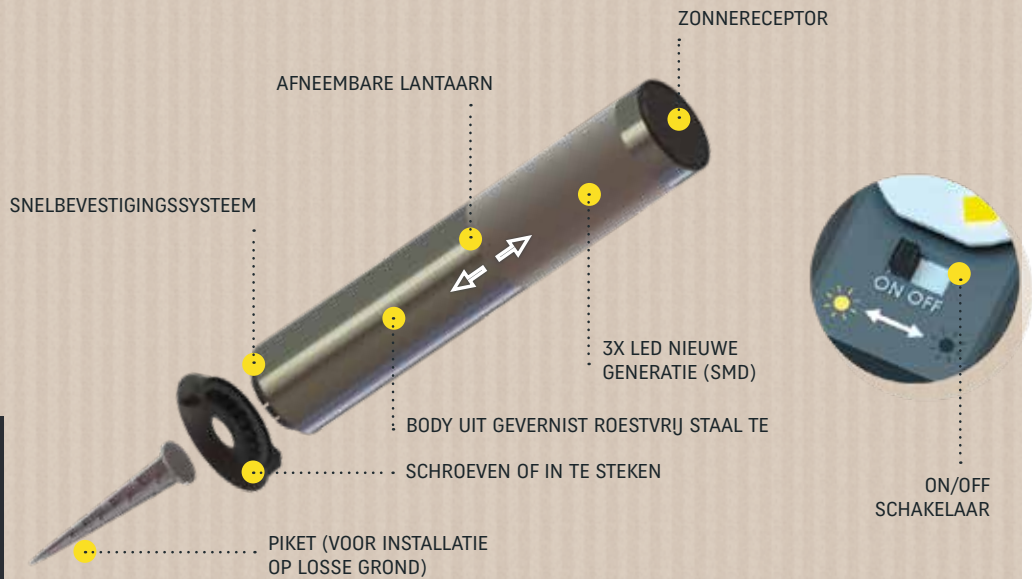

REF 428-005

TUINVERLICHTING

TE CLIPSEN OP DE BASISSEN OF OP DE SOKKEL DIE AAN DE GROND BEVESTIGD IS.

niet-contractuele beelden

ZORG VOOR EEN DECORATIEVE TOETS IN UW TUIN EN GENIET VAN EEN GOEDKOPE KWALITEITSVOLLE VERLICHTING. MET DE GEPATENTEERDE GRONDBEVESTIGINGSFUNCTIE KAN U DEZE GEMAKKELIJK INSTALLEREN EN ZONDER ENIGE NOODZAKELIJKE AANSLUITING VERWIJDEREN!

REF **428-005**

De Gard&Rock tuinverlichting wordt gefabriceerd in gevernist roestvrij staal om er heel lang mooi te blijven uitzien. De bovengrondse hoogte is 41 cm en de diameter 8 cm waarbij u geniet van een modern en minimalistisch design dat perfect past in uw tuin in harmonie met de natuur. Met de optionele clips op de Gard&Rock-verankeringsbasissen verzekert u een nauwkeurige en verwijderbare plaatsing van uw verlichting.

niet-contractuele beelden

DETAIL PRODUCT

- ➔ KWALITEITSVOLLE VERLICHTING
- ➔ GEEN AANSLUITING NODIG
- ➔ ZONNE-ENERGIE
- ➔ FUNCTIE AFNEEMBARE LANTAARN
- ➔ GRONDCLIPSYSTEEM

AFMETINGEN

TECHNISCHE KENMERKEN

- LITHIUM-ION **batterij**
- Lichtbron** 3x SMD LED
- Dichtheidsgraad** IP44
- Lumen** 30 max
- CE / ROHS-**verordening**