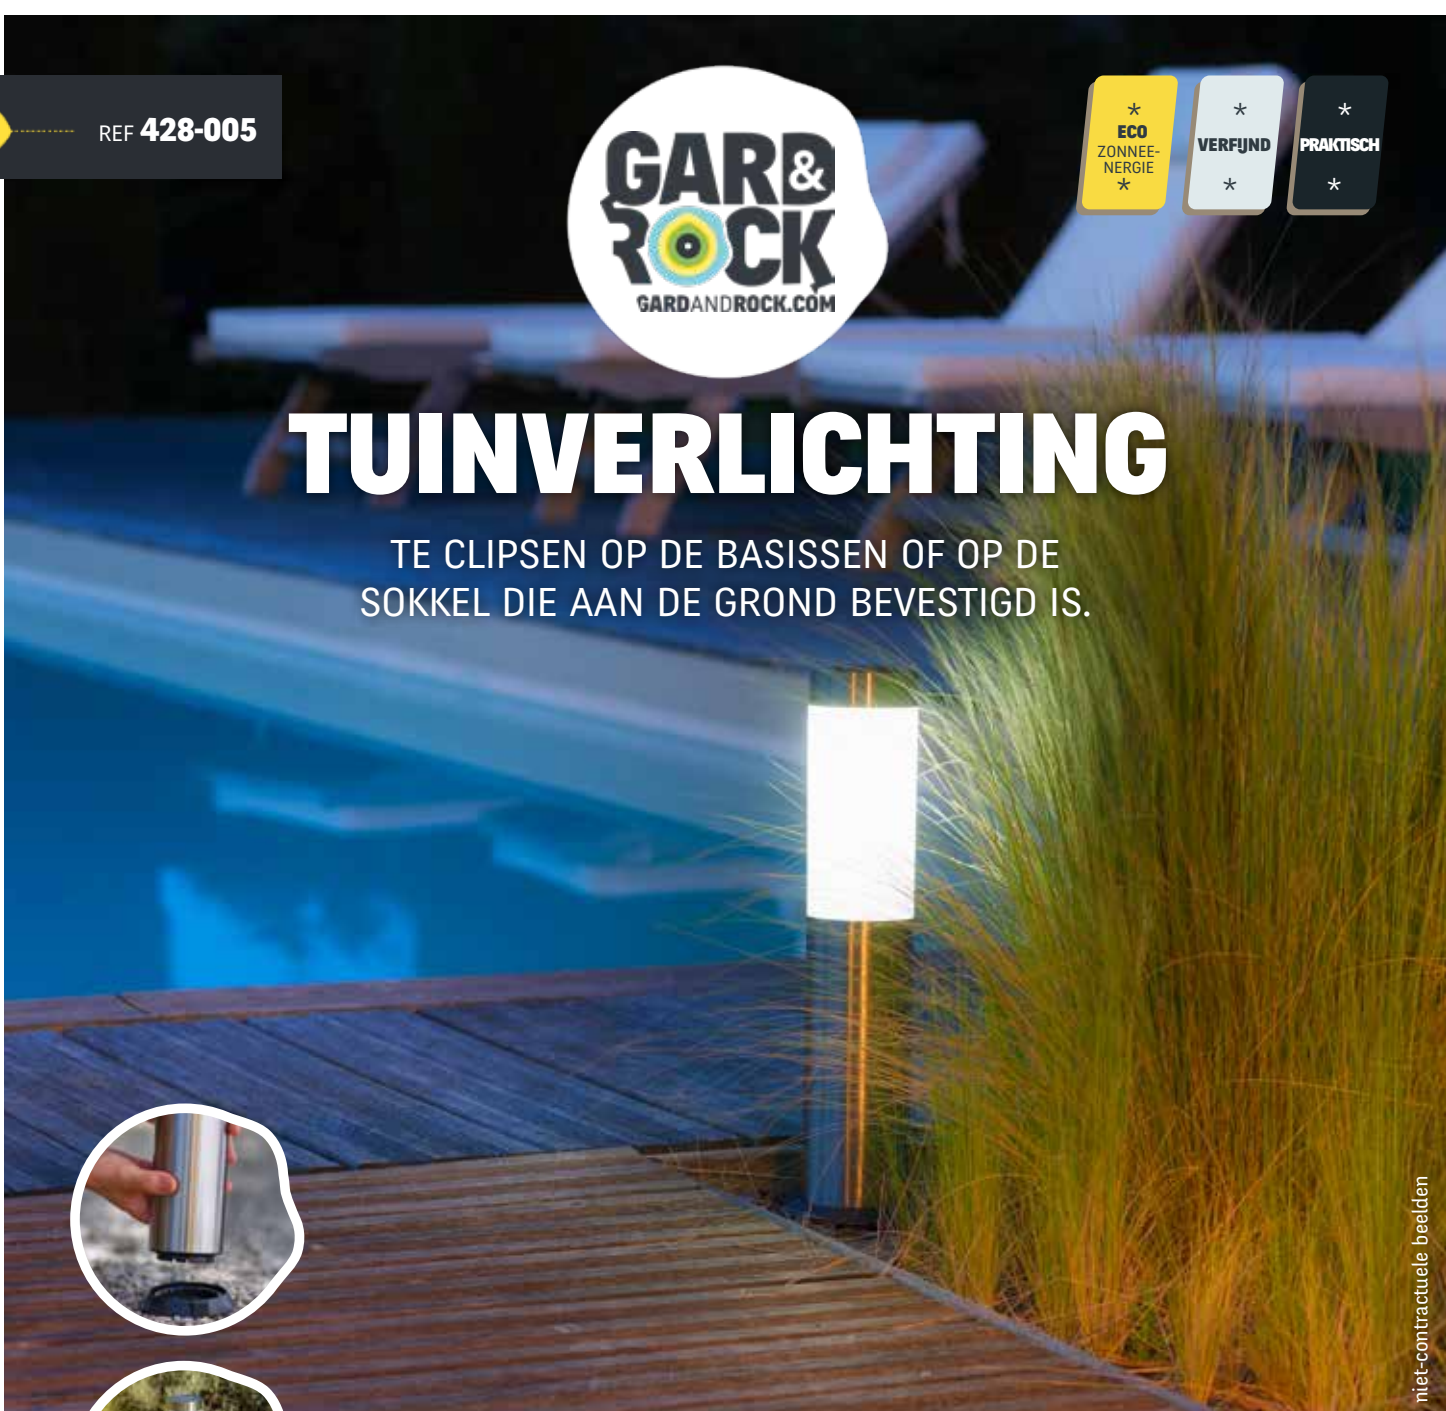

REF 428-005

TUINVERLICHTING

TE CLIPSEN OP DE BASISSEN OF OP DE SOKKEL DIE AAN DE GROND BEVESTIGD IS.

niet-contractuele beelden

ZORG VOOR EEN DECORATIEVE TOETS IN UW TUIN EN GENIET VAN EEN GOEDKOPE KWALITEITSVOLLE VERLICHTING. MET DE GEPATENTEERDE GRONDBEVESTIGINGSFUNCTIE KAN U DEZE GEMAKKELIJK INSTALLEREN EN ZONDER ENIGE NOODZAKELIJKE AANSLUITING VERWIJDEREN!

REF **428-005**

De Gard&Rock tuinverlichting wordt gefabriceerd in gevernist roestvrij staal om er heel lang mooi te blijven uitzien. De bovengrondse hoogte is 41 cm en de diameter 8 cm waarbij u geniet van een modern en minimalistisch design dat perfect past in uw tuin in harmonie met de natuur. Met de optionele clips op de Gard&Rock-verankeringsbasissen verzekert u een nauwkeurige en verwijderbare plaatsing van uw verlichting.