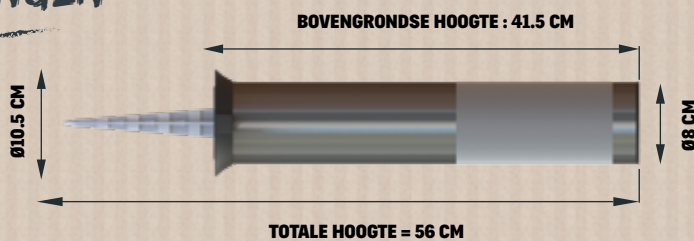

REF 428-005

TUINVERLICHTING

TE CLIPSEN OP DE BASISSEN OF OP DE SOKKEL DIE AAN DE GROND BEVESTIGD IS.

niet-contractuele beelden

ZORG VOOR EEN DECORATIEVE TOETS IN UW TUIN EN GENIET VAN EEN GOEDKOPE KWALITEITSVOLLE VERLICHTING. MET DE GEPATENTEERDE GRONDBEVESTIGINGSFUNCTIE KAN U DEZE GEMAKKELIJK INSTALLEREN EN ZONDER ENIGE NOODZAKELIJKE AANSLUITING VERWIJDEREN!

REF **428-005**

De Gard&Rock tuinverlichting wordt gefabriceerd in gevernist roestvrij staal om er heel lang mooi te blijven uitzien. De bovengrondse hoogte is 41 cm en de diameter 8 cm waarbij u geniet van een modern en minimalistisch design dat perfect past in uw tuin in harmonie met de natuur. Met de optionele clips op de Gard&Rock-verankeringsbasissen verzekert u een nauwkeurige en verwijderbare plaatsing van uw verlichting.

niet-contractuele beelden

DETAIL PRODUCT

- ➔ KWALITEITSVOLLE VERLICHTING
- ➔ GEEN AANSLUITING NODIG
- ➔ ZONNE-ENERGIE
- ➔ FUNCTIE AFNEEMBARE LANTAARN
- ➔ GRONDCLIPSYSTEEM

AFMETINGEN

TECHNISCHE KENMERKEN

- LITHIUM-ION **batterij**
- Lichtbron** 3x SMD LED
- Dichtheidsgraad** IP44
- Lumen** 30 max
- CE / ROHS-**verordening**