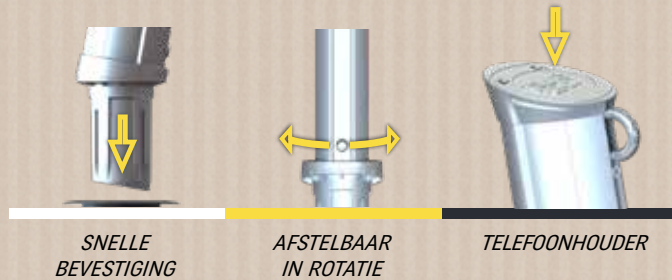

VIND DE IDEALE PLAATS OM UW HANGMAT TE INSTALLEREN

ALLEEN OF IN COMBINATIE MET EEN
BOOM DANKZIJ DE GARD&ROCK-PAAL

*SNELLE
BEVESTIGING*

*AFSTELBAAR
IN ROTATIE*

TELEFOONHOUDER