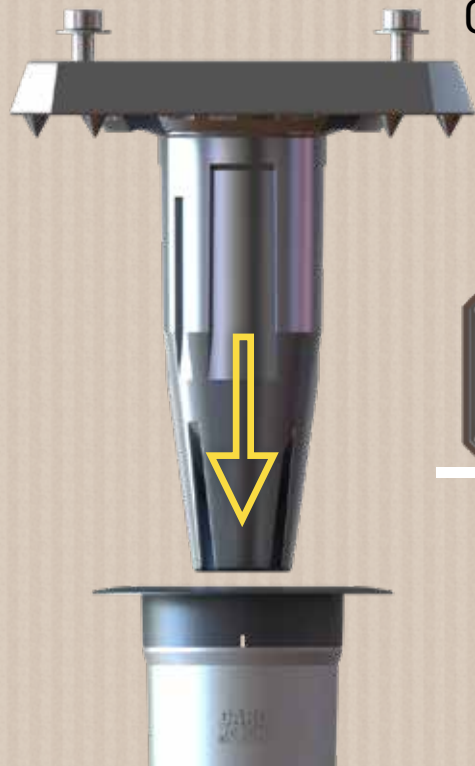

INSTALLLEER UW ZWEEFPARASOLS MET
DE VERWIJDERBARE POOT
OM IN DE BASISSEN TE STEKEN

GEEN BALLASTTEGELS MEER NODIG,
U KAN UW UITRUSTINGEN
GEMAKKELIJK VERPLAATSEN EN
OPBERGEN ZONDER HINDER.

*UNIVERSELE
BEVESTIGING*