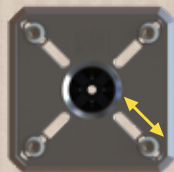

**MIDDEN IN
UW TUIN !**

GEBRUIK

DE POOT VOOR RECHTE PARASOL

OM OP DE BASISSEN TE CLIPSEN

VOOR DE SNELLE BEVESTIGING VAN UW
UITRUSTINGEN DIE VOORZIEN ZIJN VAN EEN
CILINDRISCHE PAAL (PARASOL, PERGOLA,
DROOGREK, SPELEN, NESTKASTJE,...).

EN WANNEER

**ALLES IN HARMONIE IS,
IS HET PERFECT.**

INSTALLLEER UW ZWEEFPARASOLS MET
DE VERWIJDERBARE POOT
OM IN DE BASISSEN TE STEKEN

GEEN BALLASTTEGELS MEER NODIG,
U KAN UW UITRUSTINGEN
GEMAKKELIJK VERPLAATSEN EN
OPBERGEN ZONDER HINDER.