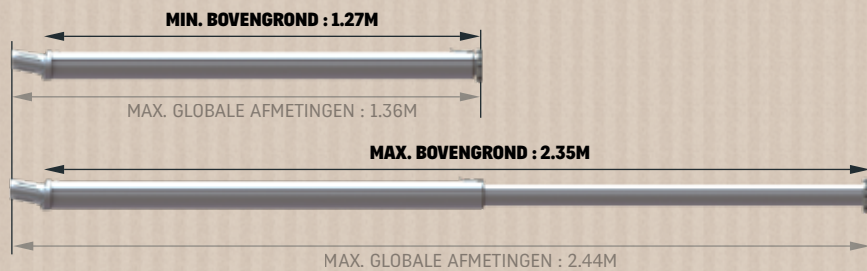

REF 428-011

GARD & ROCK
GARDANDROCK.COM

*
PRAKTISCH
*

*
**VERWIJ-
DERBAAR**
*

*
STEVIG
*

PAAL VOOR SCHADUWDOEK

UITSCHUIFBAAR UIT GEANODISEERD ALUMINIUM,
IN TE STEKEN IN DE GARD&ROCK VERANKERINGSBASISSEN

niet-contractuele beelden

Ons gepatenteerd systeem biedt een verwijderbare verankering om uw inrichting te moduleren of uw terrein in een oogwenk vrij te maken. Met de uitschuifbare paal kan u de hoogte naar wens afstellen.

U geniet van een stijlvol en stevig product van hoge kwaliteit en Frans ontwerp. Een onmisbaar toebehooren om zalige momenten in optimale omstandigheden door te brengen.

DETAIL PRODUCT

- ➔ SNELLE & VERWIJDERBARE BEVESTIGING
- ➔ UITSCHUIFBARE FUNCTIE TOT 2.3M
- ➔ PERGOLAFUNCTIE OP MAAT
- ➔ GEANODISEERD ALUMINIUM
- ➔ DESIGN EN KWALITEIT

AFMETINGEN

GEWICHT

3,7 

VERPAKKING

GRATIS
OPBERGHOES !