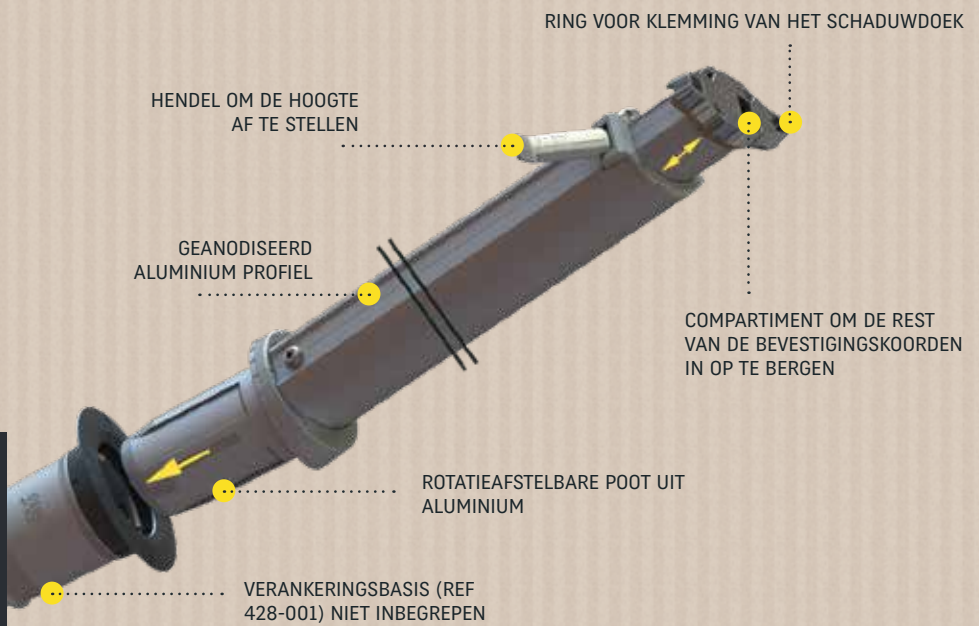

REF 428-011

GARD & ROCK
GARDANDROCK.COM

*
PRAKTISCH
*

*
**VERWIJ-
DERBAAR**
*

*
STEVIG
*

PAAL VOOR SCHADUWDOEK

UITSCHUIFBAAR UIT GEANODISEERD ALUMINIUM,
IN TE STEKEN IN DE GARD&ROCK VERANKERINGSBASISSEN

niet-contractuele beelden

DE GARD&ROCK-PALEN ZORGEN OVERAL VOOR
EEN SNELLE EN GEMAKKELIJKE BEVESTIGING
VAN DE SCHADUWDOEKEN IN UW BUITENRUIMTE
TERRAS, GAZON, VERANDA, ZWEMBAD, ...

www.**GARDANDROCK**.com

REF **428-011**

niet-contractuele beelden

Ons gepatenteerd systeem biedt een verwijderbare verankering om uw inrichting te moduleren of uw terrein in een oogwenk vrij te maken. Met de uitschuifbare paal kan u de hoogte naar wens afstellen.

U geniet van een stijlvol en stevig product van hoge kwaliteit en Frans ontwerp. Een onmisbaar toebehooren om zalige momenten in optimale omstandigheden door te brengen.

DETAIL PRODUCT

- ➔ SNELLE & VERWIJDERBARE BEVESTIGING
- ➔ UITSCHUIFBARE FUNCTIE TOT 2.3M
- ➔ PERGOLAFUNCTIE OP MAAT
- ➔ GEANODISEERD ALUMINIUM
- ➔ DESIGN EN KWALITEIT

AFMETINGEN

GEWICHT

3,7 

VERPAKKING

GRATIS
OPBERGHOES !