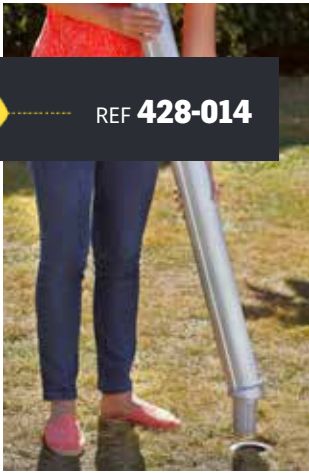

REF 428-014

VERWIJDERBARE PAAL VOOR HANGMAT

VERWIJDERBARE PAAL VOOR HANGMAT UIT ALUMINIUM IN TE VOEGEN IN DE GARD&ROCK VERANKERINGSBASISSEN

niet-contractuele beelden

DE GARD&ROCK-PALEN ZORGEN VOOR EEN GEMAKKELIJKE EN VERWIJDERBARE BEVESTIGING VAN UW HANGMAT OVERAL IN UW BUITENRUIMTE. AL DAN NIET IN COMBINATIE MET EEN BOOM HEEFT U VEEL MEER MOGELIJKHEDEN OM DE PLAATS TE VINDEN DIE HET BEST BIJ UW ONTSPANNING PAST!

www.GARDANDROCK.com

REF **428-014**

met-contrastuele beelden

De Gard&Rock-palen van Frans ontwerp zorgen in combinatie met hun verankeringsbasissen voor een snelle en mooie installatie van de hangmatten op verschillende plaatsen in uw tuin.

U kan deze op uw terras installeren aan de rand van uw zwembad en op uw gazon. Ze hinderen niet waardoor de grasmaaier er probleemloos onderdoor kan en u uw materiaal gemakkelijk kan opbergen!

DETAIL PRODUCT