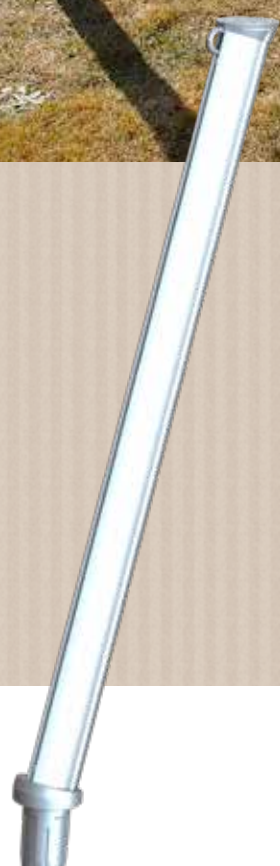

REF 428-014

VERWIJDERBARE PAAL VOOR HANGMAT

VERWIJDERBARE PAAL VOOR HANGMAT UIT ALUMINIUM IN TE VOEGEN IN DE GARD&ROCK VERANKERINGSBASISSEN

niet-contractuele beelden

DE GARD&ROCK-PALEN ZORGEN VOOR EEN GEMAKKELIJKE EN VERWIJDERBARE BEVESTIGING VAN UW HANGMAT OVERAL IN UW BUITENRUIMTE. AL DAN NIET IN COMBINATIE MET EEN BOOM HEEFT U VEEL MEER MOGELIJKHEDEN OM DE PLAATS TE VINDEN DIE HET BEST BIJ UW ONTSPANNING PAST!

www.GARDANDROCK.com

REF **428-014**

met-contrastuele beelden

De Gard&Rock-palen van Frans ontwerp zorgen in combinatie met hun verankeringsbasissen voor een snelle en mooie installatie van de hangmatten op verschillende plaatsen in uw tuin.

- ➔ SNELLE & VERWIJDERBARE BEVESTIGING
- ➔ KAN MET EEN BOOM GECOMBINEERD WORDEN
- ➔ TELEFOONHOUDER
- ➔ ROTATIEAFSTELBARE POOT UIT ALUMINIUM
- ➔ GEANODISEERD ALUMINIUM

RING UIT ROESTVRIJ STAAL OM DE HANGMAT TE BEVESTIGEN