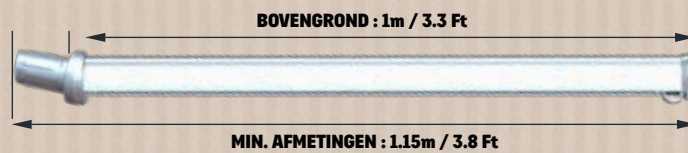

- ➔ SNELLE & VERWIJDERBARE BEVESTIGING
- ➔ KAN MET EEN BOOM GECOMBINEERD WORDEN
- ➔ TELEFOONHOUDER
- ➔ ROTATIEAFSTELBARE POOT UIT ALUMINIUM
- ➔ GEANODISEERD ALUMINIUM

RING UIT ROESTVRIJ STAAL OM DE HANGMAT TE BEVESTIGEN

PAAL UIT GEANODISEERD ALUMINIUM

TELEFOONHOUDER

ROTATIEAFSTELBARE POOT UIT ALUMINIUM

VERANKERINGSBASIS VAST TE SCHROEVEN OF TE VERZEGLLEN (REF 428-001 /NIET INBEGREPEN)

AFMETINGEN

GEWICHT

2,5 **5.5 Lb**

VERPAKKING

GRATIS OPBERGHOES !

TE STEKEN IN

DE GARD & ROCK VERANKERINGSBASIS (428-001 NIET INBEGREPEN)

PAAL VOOR HANGMAT